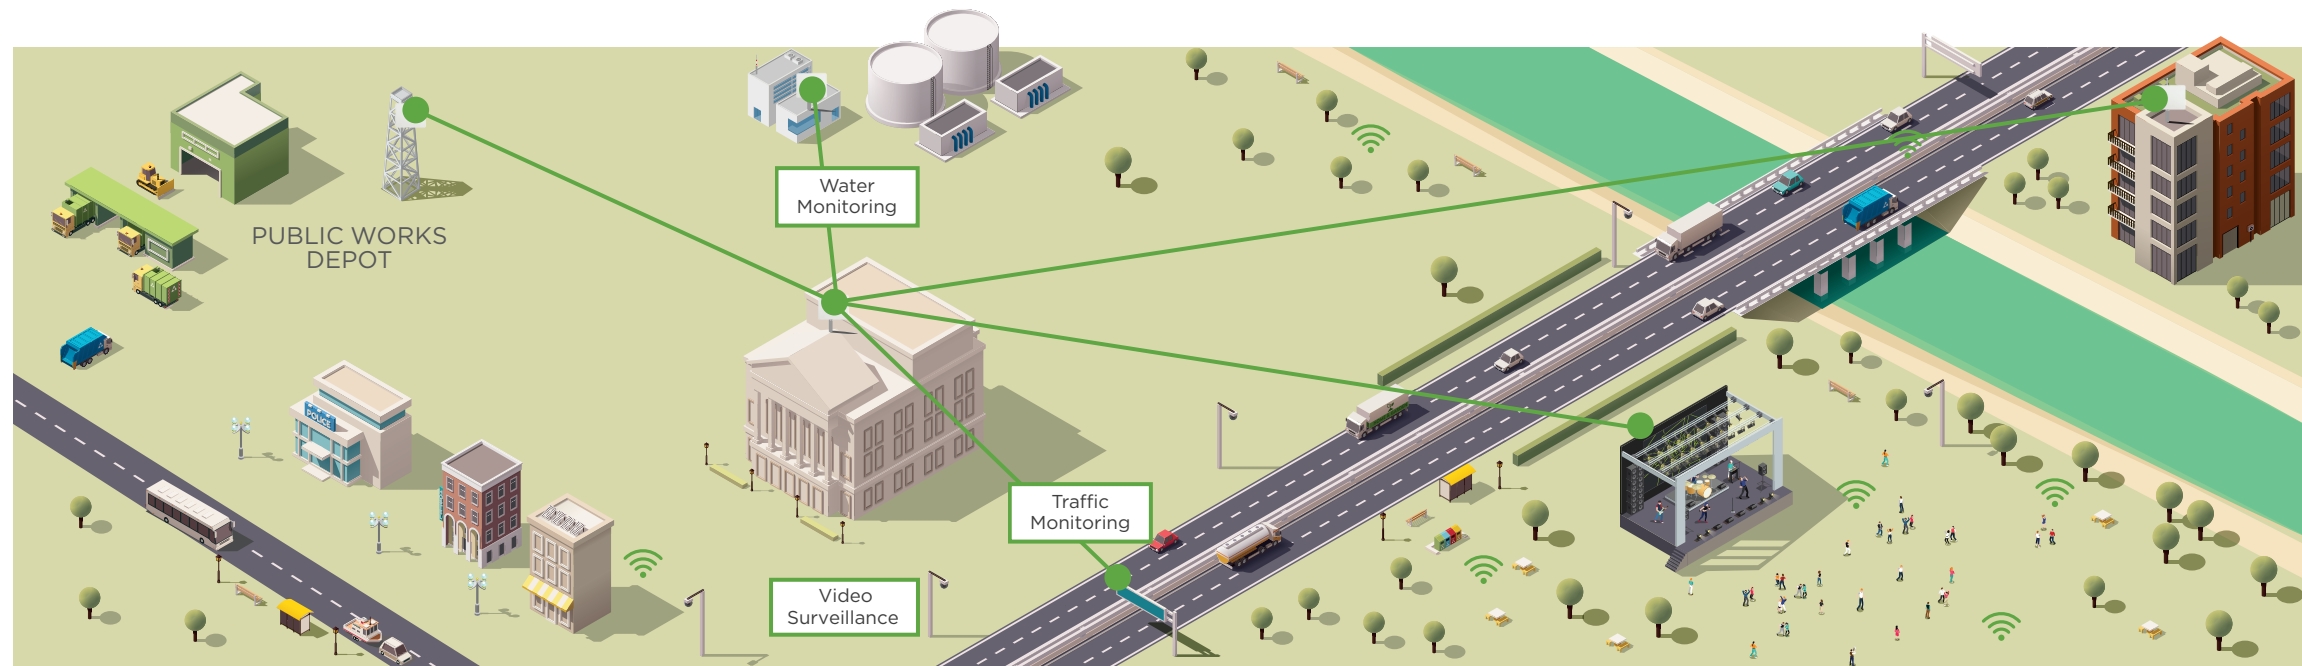

IMPLANTE RAPIDAMENTE A CONECTIVIDADE DE QUE VOCÊ PRECISA POR UMA FRAÇÃO DO CUSTO DE LINHAS ALUGADAS OU FIBRAS.

Conecte eventos, pessoas e locais com tecnologia confiável que proporciona a taxa de transferência mais alta com o menor custo total. Governos locais têm implantado conectividade sem fio para criar hotspots nas cidades, monitorar instalações e conectar eventos.

A tecnologia de banda larga sem fio da Cambium Networks foi desenvolvida para proporcionar a eficiência espectral, a cobertura e a capacidade necessárias para que seja possível fornecer conectividade sem fio confiável e constante para edifícios remotos, acesso Wi-Fi interno e externo, eventos e monitoramento de instalações.

Tenha a certeza de que sua solução terá um bom desempenho. Gerencie toda a rede, de ponta a ponta, com nosso sistema de gerenciamento baseado na nuvem cnMaestro™ gratuito e tenha uma visão panorâmica do desempenho.