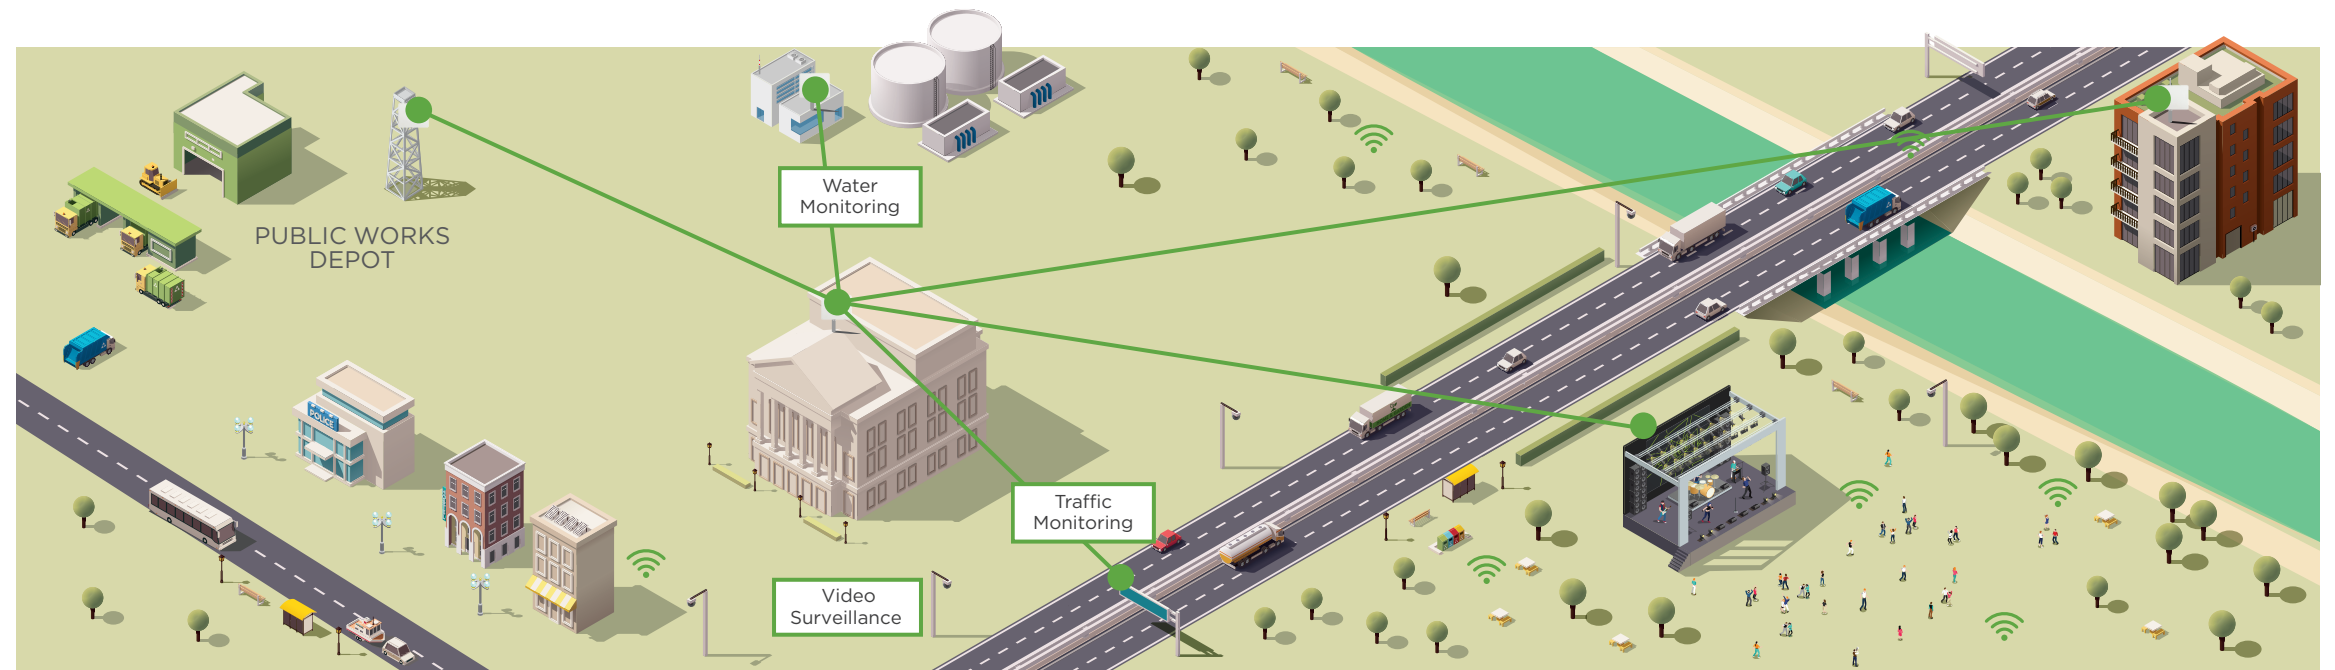

IMPLEMENTE RÁPIDAMENTE LA CONECTIVIDAD QUE NECESITA POR UNA FRACCIÓN DEL COSTO DE LAS LÍNEAS DEDICADAS O DE LA CONSTRUCCIÓN DE INFRAESTRUCTURA DE FIBRA ÓPTICA. Con una tecnología confiable que provee el mayor rendimiento al menor costo total y que permite conectar eventos, personas y lugares.

Los gobiernos locales han implementado redes de conexión inalámbrica para crear puntos de acceso inalámbrico en la ciudad, monitorear instalaciones y conectar eventos. La tecnología de banda ancha inalámbrica de Cambium Networks está diseñada para proporcionar eficiencia espectral, cobertura y capacidad y así ofrecer de forma consistente conectividad inalámbrica y confiable para edificios remotos, acceso Wi-Fi en interiores y exteriores, eventos y monitoreo de instalaciones.

Tenga la seguridad de que su solución funcionará. Gestione toda la red extremo a extremo con nuestro sistema de gestión cnMaestro™ gratuito, con tecnología de nube y acceda a una vista panorámica del desempeño.