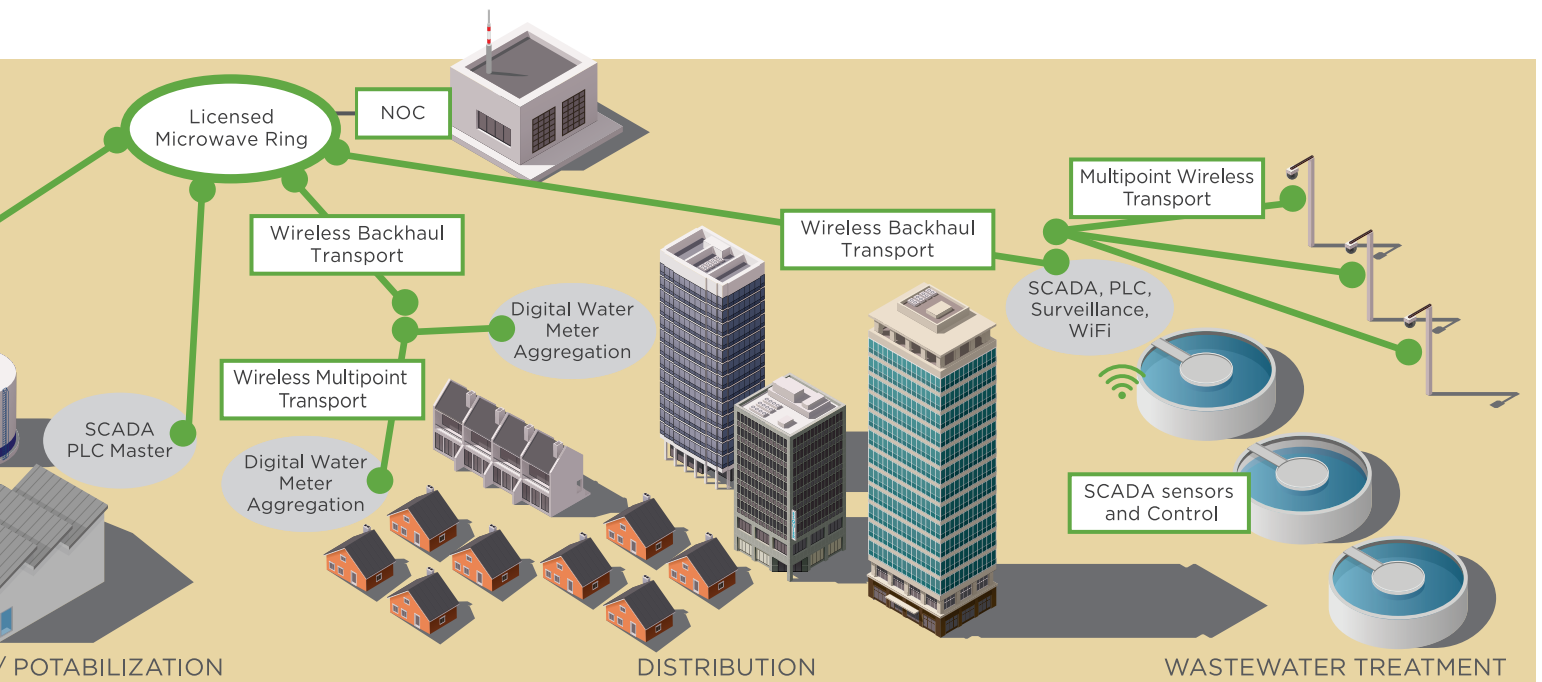

Implantações de banda larga sem fio da Cambium Networks em concessionárias de água

A Cambium Networks tem uma reputação global por fornecer conectividade de banda larga segura e confiável. Com milhões de módulos instalados em milhares de redes que atendem às regiões urbanas, suburbanas, rurais e também a locais remotos mundo afora, nossa tecnologia permite que as concessionárias de água utilizem uma rede para várias finalidades. Com alta confiabilidade e um tempo médio entre falhas (MTBF) acima de 40 anos, nossa tecnologia precisa de menos manutenções e fornece o menor custo total de propriedade (TCO). Nossos equipamentos operam sob condições adversas, a conectividade é constante e os operadores de rede podem se concentrar na sua atividade principal.

Backhaul sem fio ponto a ponto de longo alcance

- *Backhaul* de micro-ondas licenciado e não licenciado

Acesso sem fio ponto a multiponto de longa distância e Sensor Data Aggregation

- Redes de longa distância licenciadas e não licenciadas

Redes de camada de acesso Wi-Fi

- Wi-Fi interna de porte empresarial
- *Hotspot* e Wi-Fi de porte empresarial externos

Interface centralizada de gerenciamento de rede

- Vista aérea da Field Area Network
- Rapidez no fornecimento e *on-boarding* de novos nós
- Gerenciamento de desempenho e de falhas de ponta a ponta
- Facilidade de gerenciamento e criação de relatórios
- Gerenciamento centralizado de *firmware* e software
- Gerenciamento de inventário e ciclo de vida