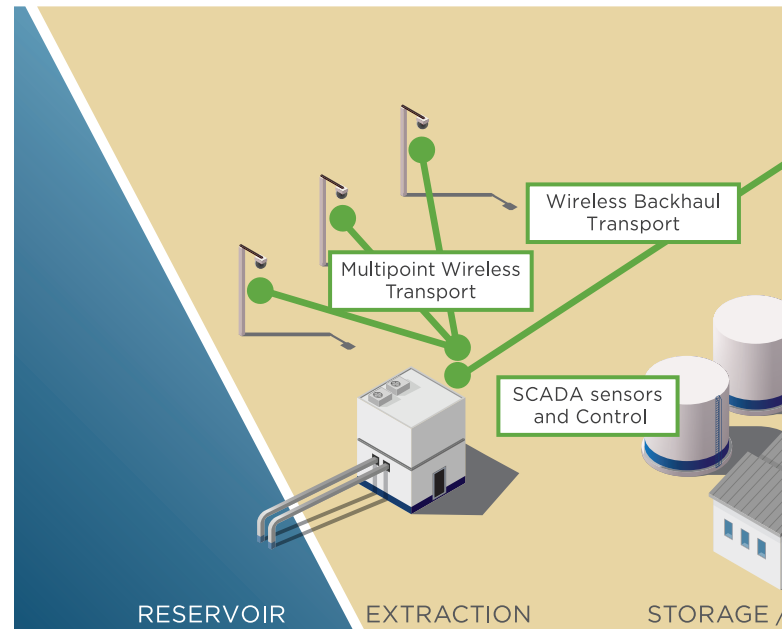

### Projeto da rede

Uma rede híbrida composta por um núcleo de micro-ondas de alta capacidade, com derivações (*spurs*) licenciadas e não licenciadas, e soluções de acesso de distribuição licenciadas e não licenciadas, e que também utiliza equipamentos de banda estreita e banda larga, pode atender às exigências operacionais que as concessionárias de água têm nos dias de hoje e ser flexível o suficiente para acomodar uma futura expansão. Além disso, redes privadas evitam os custos recorrentes e a complexidade operacional de planos de assinatura de operadoras 3G/4G, proporcionam controle completo da priorização de tráfego e dos acordos de nível de serviço e ficam inteiramente atrás do *firewall* das concessionárias, garantindo máxima segurança da informação.

### Integração

As soluções da Cambium integram voz, vídeo e tráfego de Internet, como e-mail e páginas *web*, juntamente com dados SCADA e PLC de estações remotas, sensores e pontos de controle em uma rede IP gerenciada com uma visão da rede única, centralizada e de ponta a ponta.

### Comunicações em campo com banda larga sem fio

Maximize a eficiência e minimize os custos com uma rede IP privada personalizada para atender aos requisitos específicos do negócio.

A banda larga sem fio é implantada de forma rápida e permite que as concessionárias conectem pessoas e coisas de qualquer lugar da operação. Uma rede sem fio privada proporciona comunicações extremamente confiáveis a aplicações concorrentes e fornece o mais alto nível de conectividade com o menor custo possível.

#### Transporte de dados SCADA e PLC

Proporcione conectividade de alta velocidade para várias finalidades em subestações: SCADA, PLC, transferência de dados e segurança. Forneça monitoramento e controle de instalações em tempo real com baixa latência