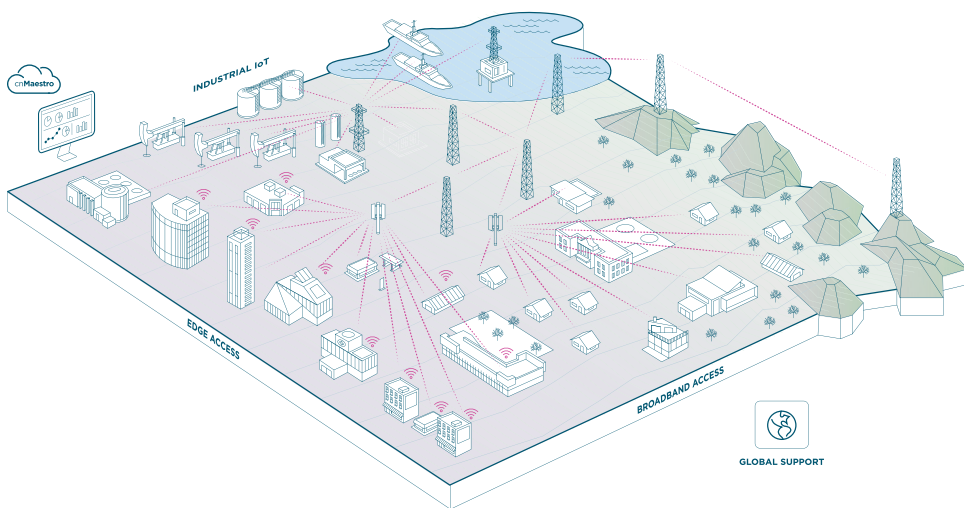

Per rinnovare l'infrastruttura di rete la Fondazione si è rivolta a Sit Sistemi, ([www.sitsistemi.it](http://www.sitsistemi.it)) un system integrator toscano impegnato nella progettazione, implementazione e manutenzione di sistemi ICT avanzati.

## Solution

Nella fase iniziale del progetto sono stati effettuati dei test per determinare il numero ideale di access point necessari al raggiungimento della copertura richiesta. L'installazione è stata poi pianificata in modo da non intralciare la normale operatività della Fondazione.

La differenza **cnPilot™**

- Installazione rapida
- Elevata capacità dell'utente
- Gestione basata su cloud

cnPilot e410

- 802.11ac Wave 2
- 2.4 GHz
- 2x2 MIMO