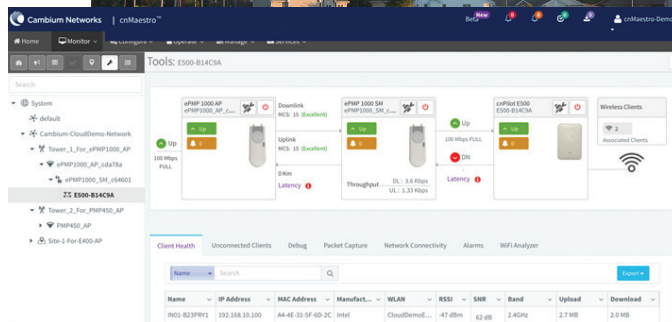

- Radios de banda dual, 802.11ac.
- Seguridad empresarial, roaming.
- Portal de visitantes integrado.
- Controles de acceso de tráfico de datos.

cnPILOT™ E500 WIFI EN EXTERIOR

- Acceso a la WLAN según el horario.
- Soporta configuración inalámbrica en malla.
- Mejor desempeño y capacidad en su clase: 256 clientes, 16 WLAN.

GESTOR DE RED cnMAESTRO™

- Plataforma basada en la nube o en sitio.
- Configura y gestiona fácilmente numerosos dispositivos de red.
- Opera su red de forma centralizada con flujos de trabajo poderosos para la gestión del firmware, eventos y alarmas del dispositivo, así como la visualización del historial de estadísticas.
- Monitorea remotamente toda la red con poderosas herramientas para la solución de problemas.
- Servicios como portal de visitantes, inicio de sesión en redes sociales y acceso mediante cupones.