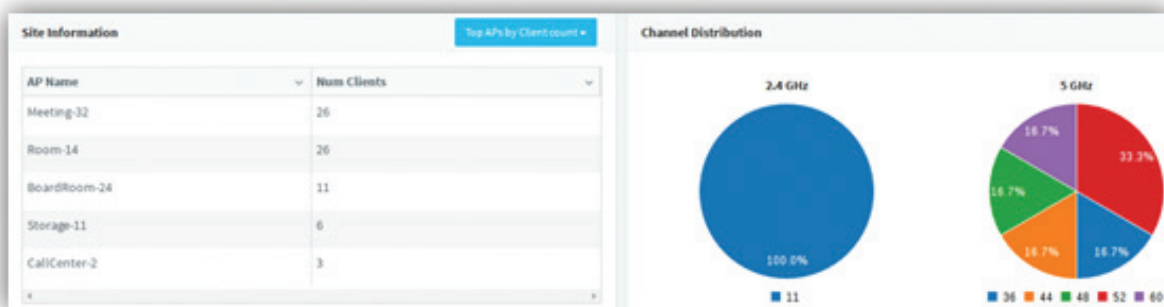

Notre outil de gestion **cnMaestro™** permet aux administrateurs configurer et contrôler facilement leur réseau WiFi, tout en offrant une vision complète du réseau et de l'expérience de l'utilisateur.