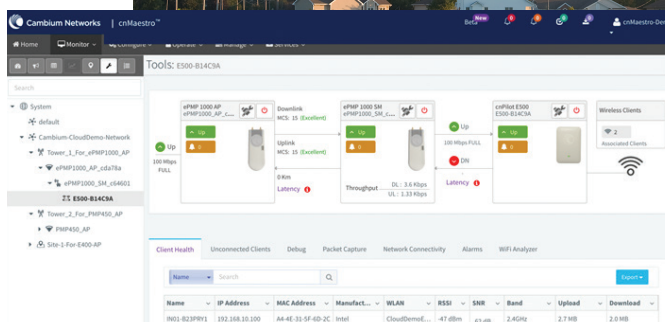

PREZZO RAGIONEVOLE SENZA COSTI AGGIUNTIVI

| | Punti di accesso cnPilot di Cambium | Altri fornitori |
|------------------------------|-------------------------------------|------------------|
| Gestione basata su cloud | Incluso | Costo annuale |
| Licenze dei punti di accesso | Incluse | Costi aggiuntivi |

WI-FI cnPILOT™ E400 INDOOR

- Dispositivi radio dual band, 802.11ac
- Sicurezza aziendale, roaming
- Portale ospiti integrato
- Controllo dell'accesso al traffico dati

WI-FI cnPILOT™ E500 OUTDOOR

- Accesso WLAN programmato
- Supporto per reti mesh wireless
- Prestazioni e capacità ai massimi livelli nella categoria: 256 clienti, 16 WLAN

GESTORE DELLA RETE cnMAESTRO™

- Piattaforma in locale o basata su cloud.
- Agevole configurazione e gestione di numerosi dispositivi di rete.
- Funzionamento centralizzato della rete con flussi di lavoro potenti sulla gestione del firmware, eventi o allarmi dei dispositivi e visualizzazione cronologica delle statistiche.
- Monitoraggio da remoto dell'intera rete con potenti strumenti per la risoluzione dei problemi.
- Servizi di portale ospite, accesso a reti sociali e accesso basato sui voucher.