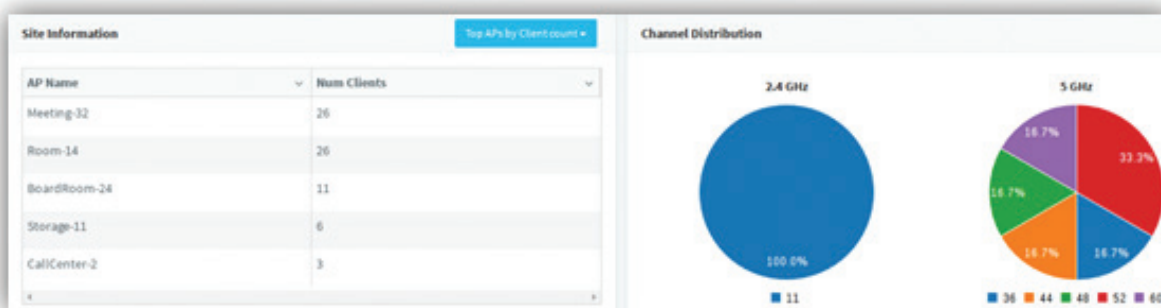

Il nostro gestore della rete **cnMaestro™** consente agli amministratori di configurare e controllare agevolmente la loro rete Wi-Fi, raccogliendo indicazioni sul suo utilizzo e sull'esperienza d'uso.