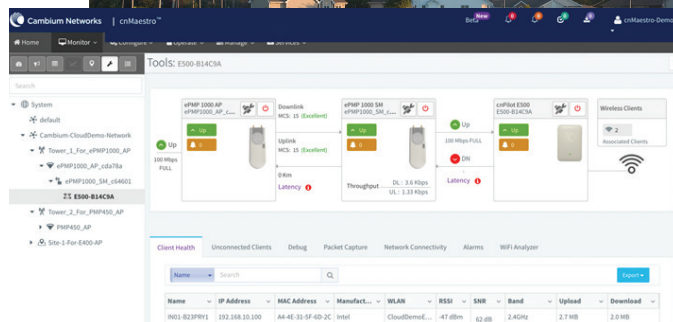

Para obter mais informações, acesse: cambiumnetworks.com

Cambium Networks, Ltd.
3800 Golf Road, Suite 360,
Rolling Meadows, IL 60008

Cambium Networks, o logotipo da Cambium Networks, cnPilot e cnMaestro são marcas registradas da Cambium Networks, Ltd.

© Copyright 2017 Cambium Networks, Ltd. Todos os direitos reservados.