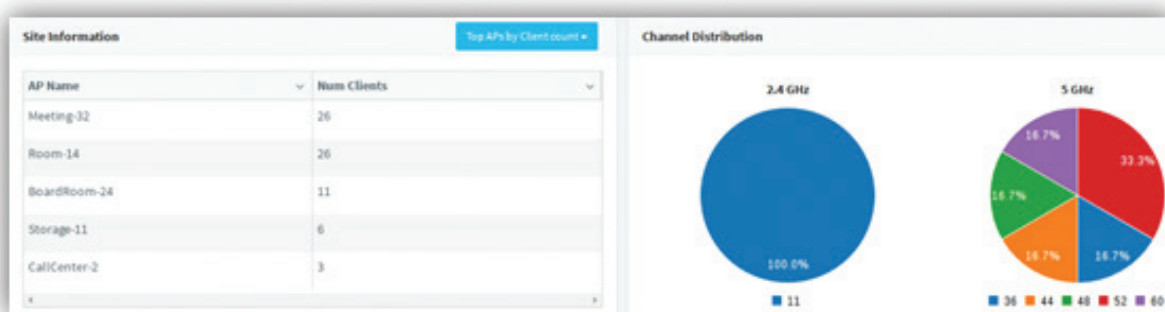

Nosso gerenciador de rede **cnMaestro™** permite aos administradores configurar e controlar facilmente sua rede WiFi, ao mesmo tempo em que fornece insights sobre a utilização da rede e a experiência dos usuários.