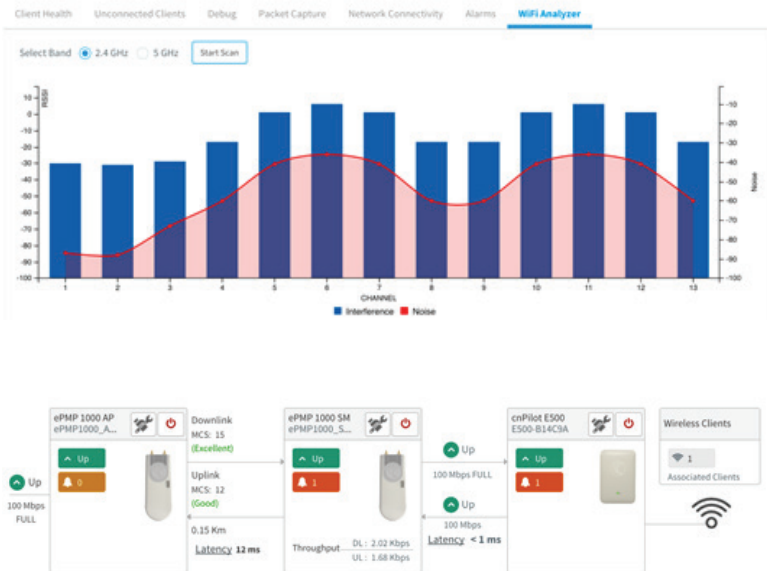

Hotspot integrado	El cnPilot y el cnMaestro proporcionan una solución de portal cautivo enriquecida e integrada.
Soporte de malla	Interconexión en malla para ampliar la cobertura de forma fácil y rápida.
Inalámbrico extremo a extremo	Acceso WiFi + Backhaul integrados, con gestión unificada.
La red en una caja	Los AP cnPilot soportan DHCP y NAT, sin necesidad de hardware adicional.
Gestionado en la nube	Controlador con base en la nube para una gestión remota sencilla.

CONFERENCIAS

EVENTOS DEPORTIVOS

CONCIERTOS

FESTIVALES AL AIRE LIBRE

cnPILOT™ E400 ACCESO WIFI EN INTERIOR

- Banda dual 802.11ac
- 16 SSID
- 256 clientes
- Gestión centralizada

cnPILOT™ E500 ACCESO WIFI EN EXTERIOR

MONITOREO Y SOLUCIÓN DE PROBLEMAS REMOTO

El cnMaestro™ es una solución de gestión WiFi poderosa que no solo facilita el aprovisionamiento, configuración y solución de problemas de los AP, sino que también proporciona un portal de Hotspot con páginas de bienvenida completamente personalizables. Con opciones flexibles para implementaciones en la nube o en sitio y soporte tanto para WiFi como para las soluciones del backhaul inalámbrico ePMP/PMP, el administrador siempre tiene su red a su alcance.