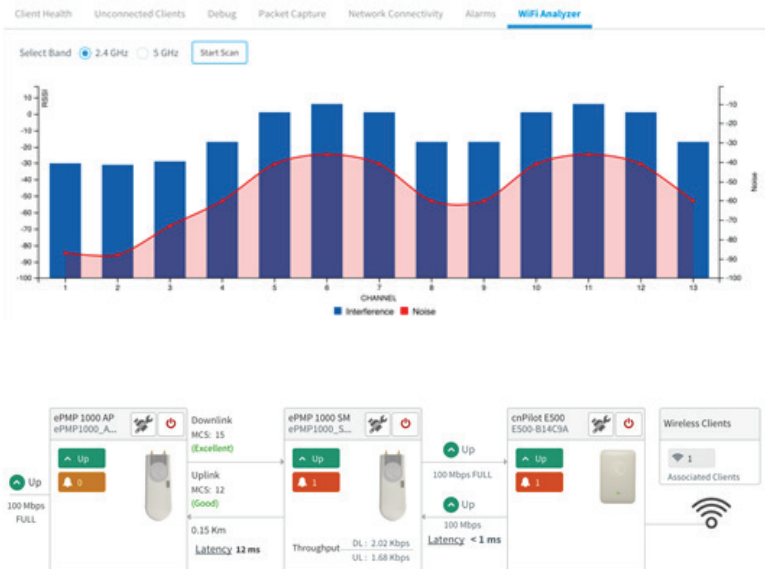

cnPILOT™ E500 COUVERTURE WIFI EXTERIEURE

SUIVI ET RESOLUTION DE PROBLEMES A DISTANCE

cnMaestro™ est un outil de gestion WiFi robuste qui facilite non seulement l'installation, la configuration et le dépannage des PA, mais offre également un portail hotspot avec des pages de garde entièrement personnalisables. Avec des options flexibles de déploiement sur le nuage et sur site ainsi qu'un support pour la transmission WiFi et ePMP/PM sans fil, l'administrateur a toujours son réseau à portée de clic.

Pour plus d'informations visitez-nous au: cambiumnetworks.com