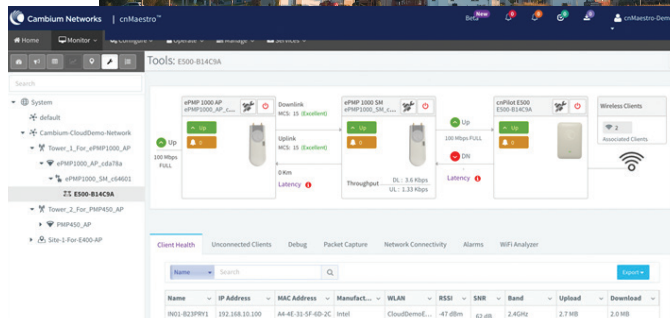

## INFORMACIÓN DE RED Y USUARIO

Utilice el inicio de sesión en redes sociales, en el acceso de visitantes, para conocer más acerca de sus usuarios, recopilar datos para mercadeo segmentado y visualizar el historial de todos los parámetros claves de red.

## DESCARGA DE TRÁFICO A TRAVÉS DE WIFI (WIFI OFFLOAD)

El uso de funciones como Hotspot 2.0 (Passpoint) y AAA de clase operador ayuda a proporcionar a los suscriptores móviles un servicio WiFi seguro y sin interrupciones.

### PUNTO DE ACCESO WIFI cnPILOT™ E500

- Acceso de banda dual 802.11ac.
- Clasificación IP67. Temperatura de operación -30°C a 60°C.
- Mejor capacidad y desempeño en su clase: soporta hasta 256 clientes inalámbricos y 16 WLAN.
- Alta potencia de transmisión.
- 28dBm 2.4GHz, 29dBm 5GHz
- Alcance de 700pies (215m).
- Filtros para coexistencia con LTE.

### GESTOR DE RED cnMAESTRO™

- Plataforma basada en la nube o en sitio.
- Monitorea la red desde un panel nificado para los productos de WiFi y backhaul.
- Configura y gestiona fácilmente numerosos dispositivos.
- Opera su red de forma centralizada con lujos de trabajo poderosos para la gestión del firmware, eventos y alarmas del dispositivo, así como la visualización del historial de estadísticas.
- Servicios como portal de visitantes, inicio de sesión en redes sociales y acceso mediante cupones.