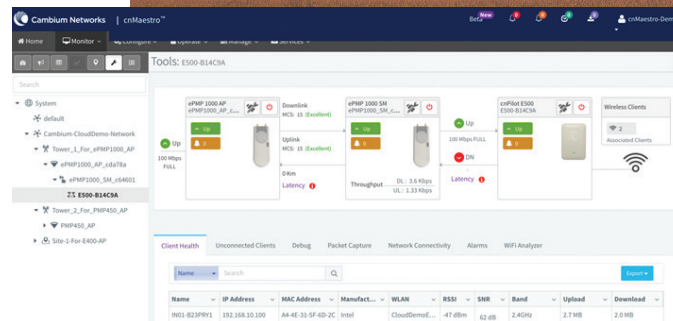

RESEAU ET PERCEPTIONS UTILISATEURS

Utiliser le Social Login sur le Portail Invité pour avoir un aperçu complet de vos utilisateurs, recueillir des données marketing ciblées et consulter l'historique des principaux paramètres de réseau.

WIFI OFFLOAD

Les fonctionnalités comme Hotspot 2.0 (Passpoint) et Carrier-class AAA, offrent aux abonnés mobiles un service WiFi sécurisé et en continu.

POINT D'ACCES WIFI cnPILOT™ E500

- Accès bi-bande 802.11ac.
- Isolation IP67. Températures pouvant aller de -30C à 60C.
- Capacité et performances inégalées : prise en charge jusqu'à 256 clients sans fil et 16 réseaux WLAN.
- Puissance de transmission élevée : 28dBm 2.4GHz, 29dBm 5GHz.
- Portée sans fil pouvant aller jusqu'à 215 mètres.
- Filtres de coexistence LTE.

OUTIL DE GESTION cnMAESTRO™

- Plate-forme basée sur le nuage ou sur site.
- Surveille le réseau à partir d'un point unique de gestion du réseau optique WiFi et des produits de liaison.
- Configure et gère facilement de nombreux périphériques réseau.
- Opère votre réseau de manière centrale avec de puissants flux de gestion logicielle, d'événements et d'alarmes périphériques et d'historique des statistiques.
- Des services y compris des fonctions hotspots Accès Invité, le Social Login et des offres d'accès différenciées.