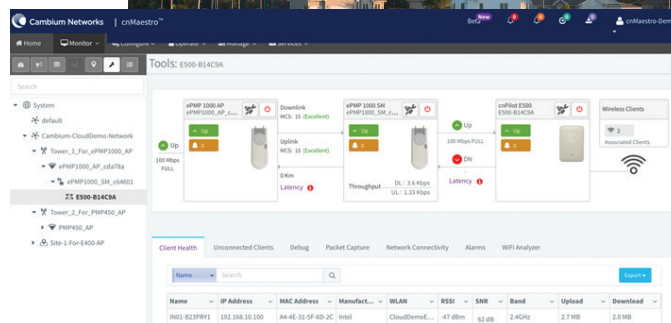

GESTORE DELLA RETE cnMAESTRO™

- Piattaforma in locale o basata su cloud
- Monitoraggio della rete da un'unica finestra di gestione per prodotti Wi-Fi e backhaul
- Semplice configurazione e gestione di numerosi dispositivi di rete
- Funzionamento centralizzato della rete con flussi di lavoro potenti su gestione del firmware, eventi o allarmi dei dispositivi e visualizzazione cronologica delle statistiche.
- Servizi di hotspot per l'accesso ospite, accesso ai social e accesso basato sui voucher