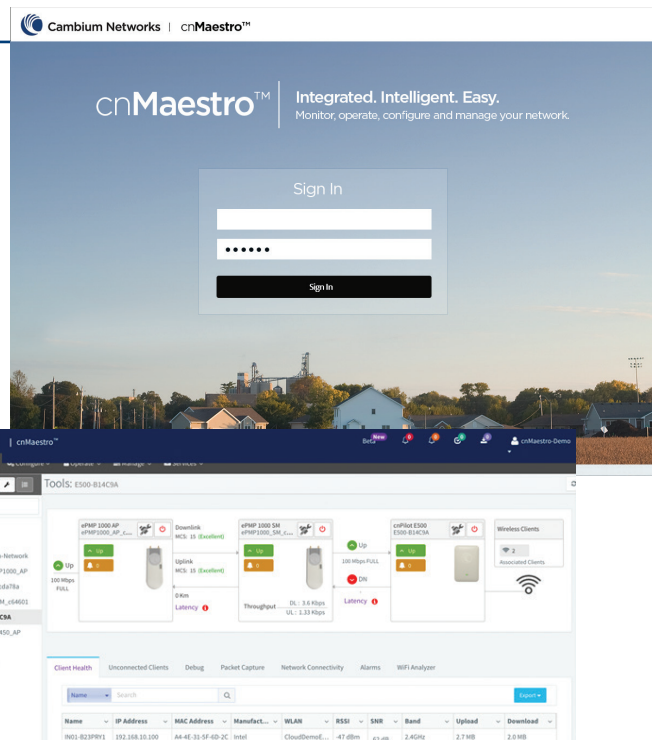

GERENCIADOR DE REDE cnMAESTRO™

- Plataforma local ou baseada na nuvem.
- Monitore a rede a partir de um único painel de vidro para produtos de WiFi e backhaul.
- Configure e gerencie facilmente diversos dispositivos de rede.
- Opere sua rede de forma centralizada com fluxos de trabalho poderosos no gerenciamento de firmware, eventos de dispositivo, alarmes e visualização do histórico das estatísticas.
- Serviços como hotspots de acesso de convidado, login por rede social e acesso baseado em voucher.