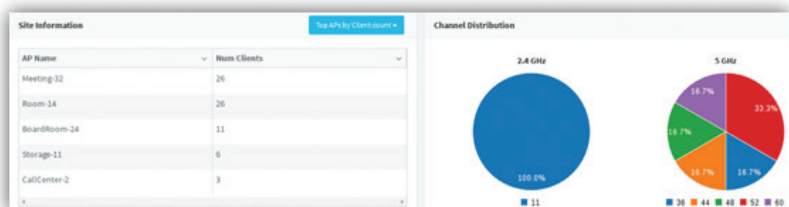

Woucher ID	Status	Channel	Claimed By	Expires
C1-C3-03-00-00-46	CNMG03002	Chan Through	April 02 2016 02:00 PM	X
C1-C3-03-00-00-39	CNMG03002	Voucher ID: 00014534	April 05 2016 02:00 PM	X
C1-C3-13-00-30-61	CNMG03005	303 Drive Ave	April 07 2016 02:00 PM	X
C1-80-03-00-01-33	CNMG03008	303 Drive Ave	April 12 2016 02:00 PM	X
C1-C3-13-00-00-56	CNMG03008	303 Drive Ave	April 20 2016 02:00 PM	X

“Tra i comfort di un albergo, il Wi-Fi gratuito è al primo posto”

— SONDAGGIO HOTELS.COM

“Il 96% dei clienti preferiscono i negozi che offrono il servizio Wi-Fi gratuito”

— SONDAGGIO YANKEE GROUP