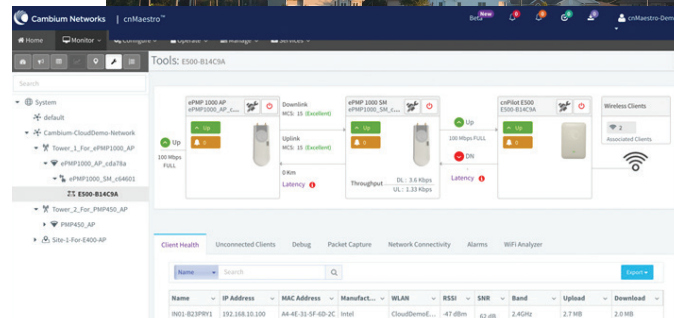

WIFI INTERNO cnPILOT™ E400

WIFI EXTERNO cnPILOT™ E500

- Rádios de banda dupla, 802.11ac.
- Portal de convidado integrado.
- Controles de acesso ao tráfego de dados.
- Acesso à WLAN por agendamento.
- Suporte a Cloud4wi, PurpleWiFi.
- Suporte à malha sem fio.
- Melhor desempenho e capacidade da categoria: 256 clientes, 16 WLANs.

GERENCIADOR DE REDE cnMAESTRO™

- Plataforma local ou baseada na nuvem.
- Configure e gerencie facilmente diversos dispositivos de rede.
- Opere sua rede de forma centralizada com fluxos de trabalho poderosos no gerenciamento de firmware, eventos de dispositivo, alarmes e visualização do histórico das estatísticas.
- Monitore toda a rede remotamente com poderosas ferramentas de resolução de problemas.
- Serviços como portal de convidado, login por rede social e acesso baseado em voucher.