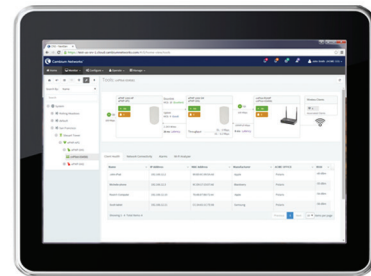

## VALOR DE LA INFORMACIÓN DEL USUARIO

Conozca más acerca de sus usuarios y recopile datos para el mercadeo segmentado con el inicio de sesión en redes sociales en el acceso de visitante. Visualice el historial de todos los parámetros claves mientras el autoajuste RF en sus AP mantiene bajas las necesidades de mantenimiento.

## DESCARGA DE TRÁFICO A TRAVÉS DE WIFI (WIFI OFFLOAD)

Con el soporte de Hotspot 2.0 (Passpoint) y AAA de clase operador, los usuarios pueden aprovechar los acuerdos de roaming con los operadores para obtener flujos de ingreso adicionales.

## PUNTOS DE ACCESO WIFI cnPILOT™ E400 Y E500

- Acceso de banda dual 802.11ac.
- Mejor capacidad y desempeño en su clase: soporta hasta 256 clientes inalámbricos y 16 WLAN.
- Interoperable con proveedores de portal WiFi como Cloud4wi y PurpleWiFi.
- Portal de hotspot personalizable integrado.
- Soporta Passpoint (Hotspot 2.0).
- Opciones de túnel de tráfico, incluyendo L2GRE (SoftGRE), L2TP.
- Auto RF: gestión de optimización RF automática.
- Orientación de banda y equidad de tiempo en el aire.

## PORTAL DE HOTSPOT Y GESTOR DE RED cnMAESTRO™

- Plataforma basada en la nube o en sitio.
- Portal de visitante integrado con páginas de bienvenida completamente personalizables.
- Acceso por niveles al hotspot con base en cupones.
- Gestión de red extremo a extremo incluyendo WiFi/PMP/PTP.
- Soporte para inicio de sesión en redes sociales con Google+ y Facebook.
- No se necesitan licencias para gestionar los puntos de acceso.
- Control del tiempo de sesión de usuario, tasas de tráfico y ancho de banda.