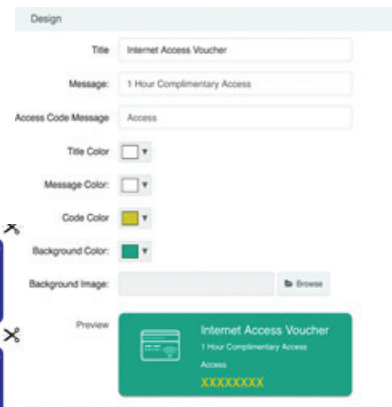

## VALOR DE LA INFORMACIÓN DEL USUARIO

Conozca más acerca de sus usuarios y recopile datos para el mercadeo segmentado con el inicio de sesión en redes sociales en el acceso de visitante. Visualice el historial de todos los parámetros claves mientras el autoajuste RF en sus AP mantiene bajas las necesidades de mantenimiento.

## DESCARGA DE TRÁFICO A TRAVÉS DE WIFI (WIFI OFFLOAD)

Con el soporte de Hotspot 2.0 (Passpoint) y AAA de clase operador, los usuarios pueden aprovechar los acuerdos de roaming con los operadores para obtener flujos de ingreso adicionales.

## PORTAL DE HOTSPOT Y GESTOR DE RED cnMAESTRO™

- Plataforma basada en la nube o en sitio.
- Portal de visitante integrado con páginas de bienvenida completamente personalizables.
- Acceso por niveles al hotspot con base en cupones.
- Gestión de red extremo a extremo incluyendo WiFi/PMP/PTP.
- Soporte para inicio de sesión en redes sociales con Google+ y Facebook.
- No se necesitan licencias para gestionar los puntos de acceso.
- Control del tiempo de sesión de usuario, tasas de tráfico y ancho de banda.