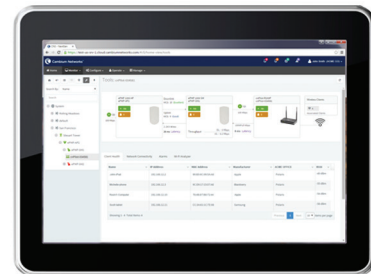

EXPLOITEZ LES EXPERIENCES DES UTILISATEURS

Bénéficiez d'un aperçu complet de vos utilisateurs et collectez des données marketing ciblées avec le Social Login de la fonction Accès Invité. Visualisez l'historique des paramètres clés du réseau tandis que la radio-fréquence (RF) automatique sur vos PA réduit les interventions au minimum.

SOLUTIONS WIFI OFFLOAD

Grâce à la prise en charge de Hotspot 2.0 (Passpoint) et Carrier-class AAA, les utilisateurs peuvent exploiter les accords de roaming avec les fournisseurs pour de nouvelles sources de revenus.

POINTS D'ACCES WIFI cnPILOT™ E400 AND E500

- Accès bi-bande 802.11ac.
- Capacité et performances inégalées : prise en charge jusqu'à 256 clients sans fil et 16 réseaux WLAN.
- Interopérable avec les fournisseurs de portail WiFi tels que Cloud4wi, PurpleWiFi.
- Portail Hotspot intégré personnalisable.
- Assistance Passpoint (Hotspot 2.0).
- Options de tunnelisation du trafic y compris L2GRE (SoftGRE), L2TP.
- RF automatique : ajustement automatique de la radio-fréquence
- Technologies Band Steering et Airtime Fairness

OUTIL DE GESTION cnMAESTRO™ & PORTAIL HOTSPOT

- Plateforme basée sur le nuage ou sur site.
- Portail Invité intégré avec pages de garde entièrement personnalisables.
- Offres différenciées d'accès hotspot.
- Gestion de réseau de bout-en-bout y compris WiFi/PMP/PTP.
- Prise en charge du Social Login avec Google+ and Facebook.
- Gestion des Points d'Accès sans authentification.
- Contrôle du temps de la session utilisateur, des taux de trafic et de la bande passante.