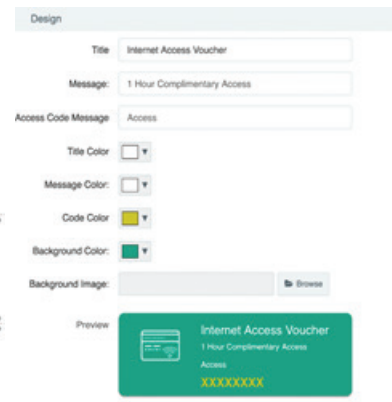

OUTIL DE GESTION cnMAESTRO™ & PORTAIL HOTSPOT

- Plateforme basée sur le nuage ou sur site.
- Portail Invité intégré avec pages de garde entièrement personnalisables.
- Offres différenciées d'accès hotspot.
- Gestion de réseau de bout-en-bout y compris WiFi/PMP/PTP.
- Prise en charge du Social Login avec Google+ and Facebook.
- Gestion des Points d'Accès sans authentification.
- Contrôle du temps de la session utilisateur, des taux de trafic et de la bande passante.