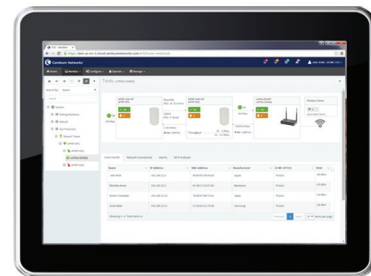

VALORE AGGIUNTO DELLE OPINIONI DEGLI UTENTI

Impara di più sui tuoi utenti e raccogli informazioni per campagne di marketing mirate sfruttando il Social Login sull'accesso ospite. Visualizza la cronologia di tutti i parametri chiave della rete, mentre la radiofrequenza con allineamento automatico sui punti di accesso riduce la necessità di manutenzione.

OFFLOAD SU WI-FI

Il supporto di Hotspot 2.0 (Passpoint) e livello carrier AAA consente agli utenti di intervenire sugli accordi di roaming con gli operatori per generare altre entrate.

PUNTI DI ACCESSO WI-FI cnPILOT™ E400 ED E500

- Accesso dual band 802.11ac
- Prestazioni e potenza ai massimi livelli nella categoria: fino a 256 clienti wireless e 16 WLAN supportati.
- Interoperabilità con provider di portali per l'accesso Wi-Fi, quali Cloud4wi e PurpleWiFi
- Portale hotspot integrato e configurabile
- Supporto passpoint (Hotspot 2.0)
- Opzioni per il tunneling del traffico, quali L2GRE (SoftGRE) e L2TP
- Auto RF: ottimizzazione automatica della gestione delle radiofrequenze
- Cambio di banda ed airtime fairness

GESTORE DELLA RETE cnMAESTRO™ E PORTALE HOTSPOT

- Piattaforma in loco o basata su cloud
- Portale ospite integrato con pagine introduttive completamente personalizzabili
- Accesso hotspot a livelli basato sui voucher
- Gestione della rete end-to-end, che comprende Wi-Fi, PMP, PTP
- Supporto per l'accesso ai social con Google+ e Facebook
- Nessuna licenza richiesta per la gestione dei punti di accesso
- Controllo del tempo di sessione utente, della frequenza del traffico e della larghezza di banda