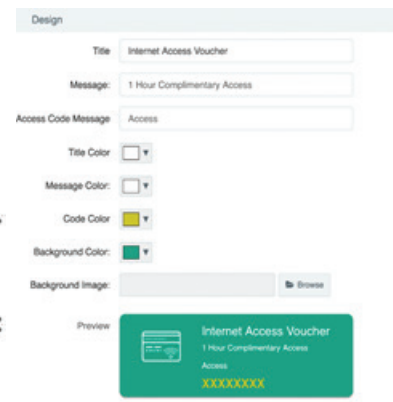

GESTORE DELLA RETE cnMAESTRO™ E PORTALE HOTSPOT

- Piattaforma in loco o basata su cloud
- Portale ospite integrato con pagine introduttive completamente personalizzabili
- Accesso hotspot a livelli basato sui voucher
- Gestione della rete end-to-end, che comprende Wi-Fi, PMP, PTP
- Supporto per l'accesso ai social con Google+ e Facebook
- Nessuna licenza richiesta per la gestione dei punti di accesso
- Controllo del tempo di sessione utente, della frequenza del traffico e della larghezza di banda