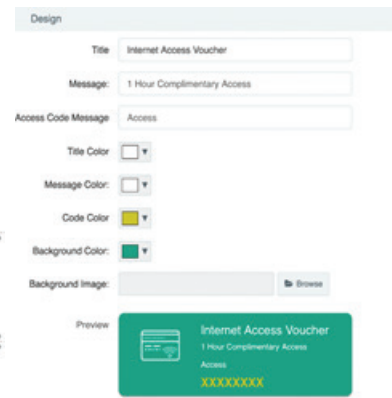

GERENCIADOR DE REDE E PORTAL DE HOTSPOT cnMAESTRO™

- Plataforma local ou baseada na nuvem.
- Portal de convidado integrado com páginas iniciais totalmente personalizáveis.
- Acesso a hotspot em camadas baseado em voucher.
- Gerenciamento de rede de ponta a ponta, incluindo WiFi/PMP/PTP.
- Suporte a login por rede social pelo Google+ e Facebook.
- Sem necessidade de licenças para gerenciar os pontos de acesso.
- Controle do tempo de sessão do usuário, taxas de tráfego e largura de banda.