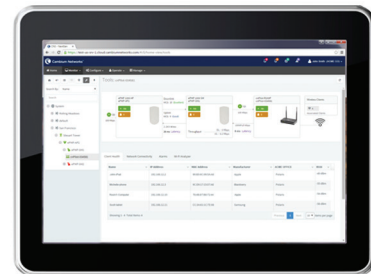

## VALOR DE INSIGHTS DE USUÁRIO

Saiba mais sobre seus usuários e colete dados para marketing direcionado, com login por rede social no acesso de convidados. Exiba o histórico de todos os principais parâmetros de rede enquanto a RF com autoajuste dos seus pontos de acesso mantém baixas as necessidades de manutenção.

## TRANSFERÊNCIA DE WIFI

Com suporte a Hotspot 2.0 (Passpoint) e classe AAA para operadora, os usuários podem aproveitar contratos de roaming com as operadoras para conseguir fluxos de receita adicionais.

## PONTOS DE ACESSO A WIFI cnPILOT™ E400 AND E500

- Acesso de banda dupla 802.11ac.
- Melhor capacidade e desempenho da categoria: suporte para até 256 clientes sem fio e 16 WLANs.
- Interoperável com provedores de portal de WiFi, como Cloud4wi e PurpleWiFi.
- Portal de hotspot integrado e personalizável.
- Suporte a Passpoint (Hotspot 2.0).
- Opções de tunelamento de tráfego, incluindo L2GRE (SoftGRE) e L2TP.
- RF automático: gerenciamento de RF com otimização automática
- Direcionamento de banda e tempo de transmissão imparcial

## GERENCIADOR DE REDE E PORTAL DE HOTSPOT cnMAESTRO™

- Plataforma local ou baseada na nuvem.
- Portal de convidado integrado com páginas iniciais totalmente personalizáveis.
- Acesso a hotspot em camadas baseado em voucher.
- Gerenciamento de rede de ponta a ponta, incluindo WiFi/PMP/PTP.
- Suporte a login por rede social pelo Google+ e Facebook.
- Sem necessidade de licenças para gerenciar os pontos de acesso.
- Controle do tempo de sessão do usuário, taxas de tráfego e largura de banda.