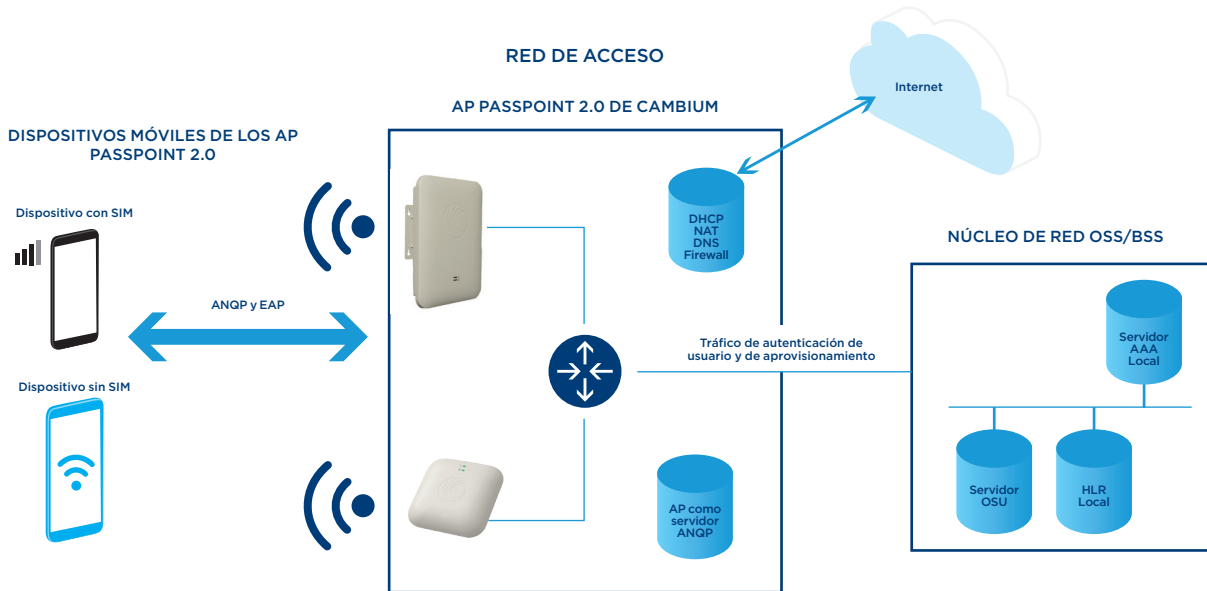

AUTO-OPTIMIZACIÓN RF

PASSPOINT (HOTSPOT 2.0)

TÚNEL GRE “EN

SOPORTA EAP-SIM / EAP-AKA

PORTAL CAUTIVO PODEROSO

Name	IP Address	MAC Address	Manufact...	WLAN	BSSID	SWR	Band	Upload	Download
IN01-B23PRY1	192.158.10.100	AA:4C:35:5F:6D:2C	Intel	CloudBorneE...	-47 dBm	62 dB	2.4GHz	2.7 MB	2.0 MB

“En el 2019 la descarga de tráfico a través de WiFi representará casi un 60% del tráfico de los datos móviles”

“Se espera que el video móvil crezca un 55% por año hasta el 2021”

cnPILOT™ E400 WIFI EN INTERIOR

cnPILOT™ E500 WIFI EN EXTERIOR

- Radios de banda dual, 802.11ac.
- Amplias opciones de Portal cautivo que incluyen walled garden, cupones y SMS-OTP.
- Túnel de tráfico SoftGRE (L2GRE).
- Soporte de portal externo que incluye Cloud- 4wi, PurpleWiFi, Encapto, Jaze Networks, y otros.
- Soporte de Passpoint (Hotspot2.0) para una buena integración con el núcleo de la red del operador.
- Mejor desempeño y capacidad en su clase: 256 clientes, 16 WLANs, radios de alta potencia de transmisión.
- Filtro para coexistencia con LTE.
- Diseño robusto IP67 para instalación en exteriores.

Ambos **puntos de acceso cnPilot** pueden integrarse fácilmente con el núcleo de red de los operadores móviles y ofrecer diferentes opciones de tráfico de datos (enlace local, túnel, etc.) junto con la autenticación de usuario y mecanismos de integración flexibles. La descarga “offloading” del tráfico de voz con la llamada de VoWiFi no solo maneja las crecientes cargas de datos móviles de manera asequible, sino también mejora la experiencia de usuario de su suscriptor móvil.