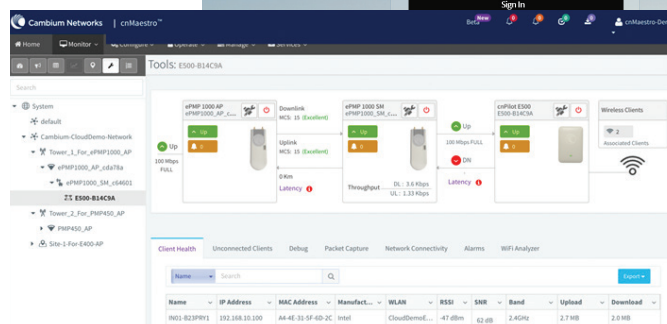

Une technologie multifonction évolutive qui résiste aux conditions climatiques extrêmes et aux environnements extérieurs difficiles.

DEPLOIEMENT RAPIDE

SANS INTERVENTION

AUTO-OPTIMISATION DE LA RF

PASSPOINT (HOTSPOT 2.0)

TUNNEL GRE

PROTOCOLES EAP-SIM / EAP-AKA

PORTAIL CAPTIF

“Le basculement vers le WiFi représentera près de 60% du trafic de données mobiles en 2019”

“L'usage de la vidéo mobile devrait croître de 55% par an jusqu'en 2021”

WIFI D'INTERIEUR
cnPILOT™ E400

COUVERTURE WIFI EXTERIEURE
cnPILOT™ E500

- Radios Bi-bande 802.11ac.
- Vaste options de portail captif, y compris un accès restreint, offres d'accès différenciées et SMS-OTP.
- Trafic via le tunnel SoftGRE (L2GRE).
- Prise en charge de portails externes, y compris Cloud- 4wi, PurpleWiFi Encapto, Jaze, Networks et plus.
- Prise en charge de Passpoint (Hotspot2.0) pour une intégration avec les principaux réseaux.
- Performances et capacité inégalées : jusqu'à 256 clients, 16 réseaux WLAN et radios à haute puissance de transmission.
- Filtre de coexistence LTE
- Design IP67 robuste pour installation en extérieur.

Les deux **Points d'Accès** cnPilot permettent une intégration facile avec les principaux opérateurs de réseau mobile et offrent de multiples options de trafic de données (ponts, tunnels locaux, etc.) ainsi qu'une authentification utilisateur et des mécanismes d'intégration flexibles. Le déchargement du trafic vocal avec VoWiFi prend non seulement en charge les téléchargements de données mobiles à un coût abordable, mais améliore également l'expérience d'utilisation de vos abonnés mobiles.