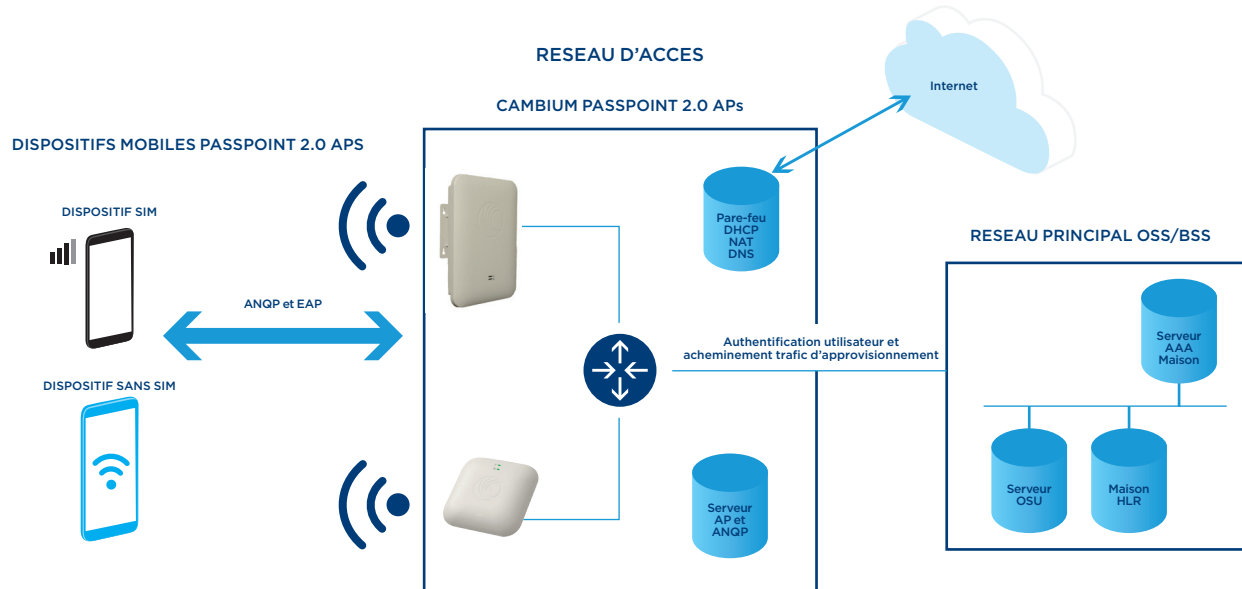

Une technologie multifonction évolutive qui résiste aux conditions climatiques extrêmes et aux environnements extérieurs difficiles.

DEPLOIEMENT RAPIDE

SANS INTERVENTION

AUTO-OPTIMISATION DE LA RF

PASSPOINT (HOTSPOT 2.0)

TUNNEL GRE

PROTOCOLES EAP-SIM / EAP-AKA

PORTAIL CAPTIF

“Le basculement vers le WiFi représentera près de 60% du trafic de données mobiles en 2019”

“L'usage de la vidéo mobile devrait croître de 55% par an jusqu'en 2021”

WIFI D'INTERIEUR
cnPILOT™ E400

COUVERTURE WIFI EXTERIEURE
cnPILOT™ E500

- Radios Bi-bande 802.11ac.
- Vaste options de portail captif, y compris un accès restreint, offres d'accès différenciées et SMS-OTP.
- Trafic via le tunnel SoftGRE (L2GRE).
- Prise en charge de portails externes, y compris Cloud- 4wi, PurpleWiFi Encapto, Jaze, Networks et plus.
- Prise en charge de Passpoint (Hotspot2.0) pour une intégration avec les principaux réseaux.
- Performances et capacité inégalées : jusqu'à 256 clients, 16 réseaux WLAN et radios à haute puissance de transmission.
- Filtre de coexistence LTE
- Design IP67 robuste pour installation en extérieur.

Les deux **Points d'Accès** cnPilot permettent une intégration facile avec les principaux opérateurs de réseau mobile et offrent de multiples options de trafic de données (ponts, tunnels locaux, etc.) ainsi qu'une authentification utilisateur et des mécanismes d'intégration flexibles. Le déchargement du trafic vocal avec VoWiFi prend non seulement en charge les téléchargements de données mobiles à un coût abordable, mais améliore également l'expérience d'utilisation de vos abonnés mobiles.