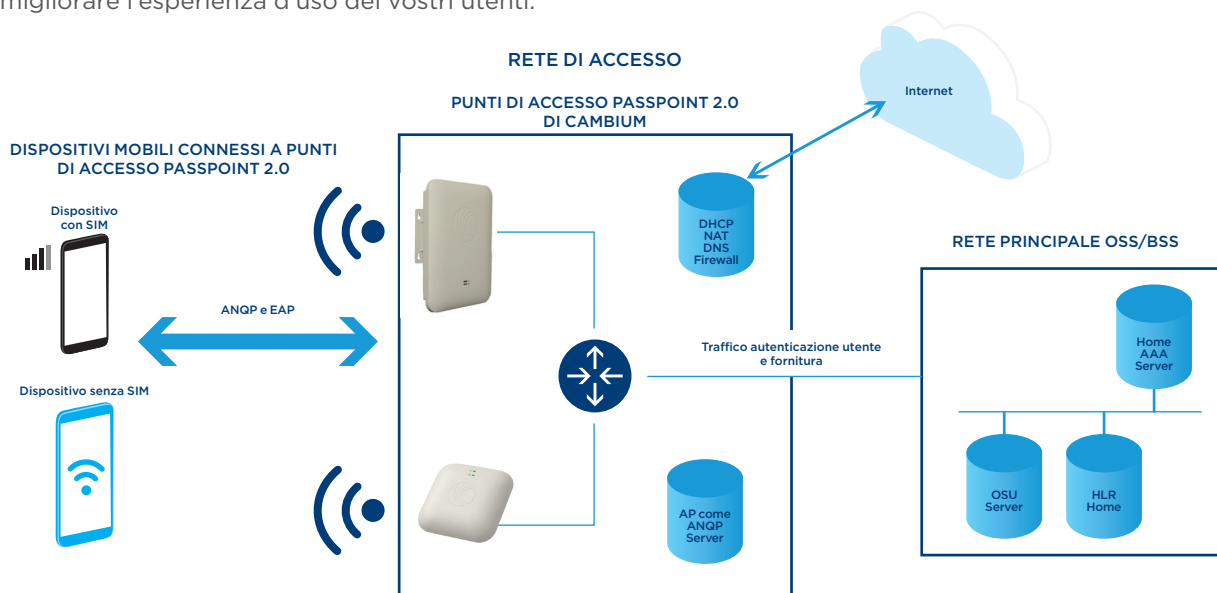

INSTALLAZIONE RAPIDA

SETTAGGIO AUTOMATICO

AUTO-OTTIMIZZAZIONE RF

PASSPOINT (HOTSPOT 2.0)

TUNNELING GRE

SUPPORTO EAP-SIM /  
EAP-AKA

CAPTIVE PORTAL POTENTE

Name	IP Address	MAC Address	Manufact.	WLAN	RSSI	SNR	Band	Upload	Download
IND-823PR1	192.168.10.100	AA-4E-35-5F-6D-2C	Intel	CloudBorne...	-47 dBm	62 dBm	2.4GHz	2.7 MB	2.0 MB

“Entro il 2019, l'offload su Wi-Fi rappresenterà circa il 60% del traffico mobile di dati complessivo”

“Da qui al 2021 si prevede che il traffico video su mobile crescerà del 55% ogni anno”

WI-FI cnPILOT™ E400 INDOOR

WI-FI cnPILOT™ E500 OUTDOOR

- Dispositivi radio dual band, 802.11ac
- Ampia gamma di opzioni per il captive portal, che includono la limitazione nell'uso di piattaforme e l'autenticazione tramite voucher e SMS-OTP
- Tunneling del traffico SoftGRE (L2GRE)
- Supporto a portali esterni, quali Cloud-4wi, PurpleWiFi, Encapto, Jaze Networks e altri
- Supporto passpoint (Hotspot 2.0) per un'integrazione più stretta con le reti principali degli operatori.
- Prestazioni e capacità ai massimi livelli nella categoria: 256 clienti, 16 WLAN, dispositivi radio con potenza di trasmissione elevata
- Filtro di coesistenza con LTE
- Struttura resistente con certificazione IP67 per installazioni all'esterno

I punti di accesso **cnPilot™** facilitano l'integrazione con la rete principale degli operatori di reti mobili e offrono varie opzioni per il traffico dati (local bridging, tunneling) combinate con un'autenticazione flessibile dell'utente e meccanismi di onboarding. L'offload del traffico voce attraverso chiamate VoWiFi consente non solo di gestire gli accresciuti carichi di dati mobile a costi accessibili, ma anche di migliorare l'esperienza d'uso dei vostri utenti.