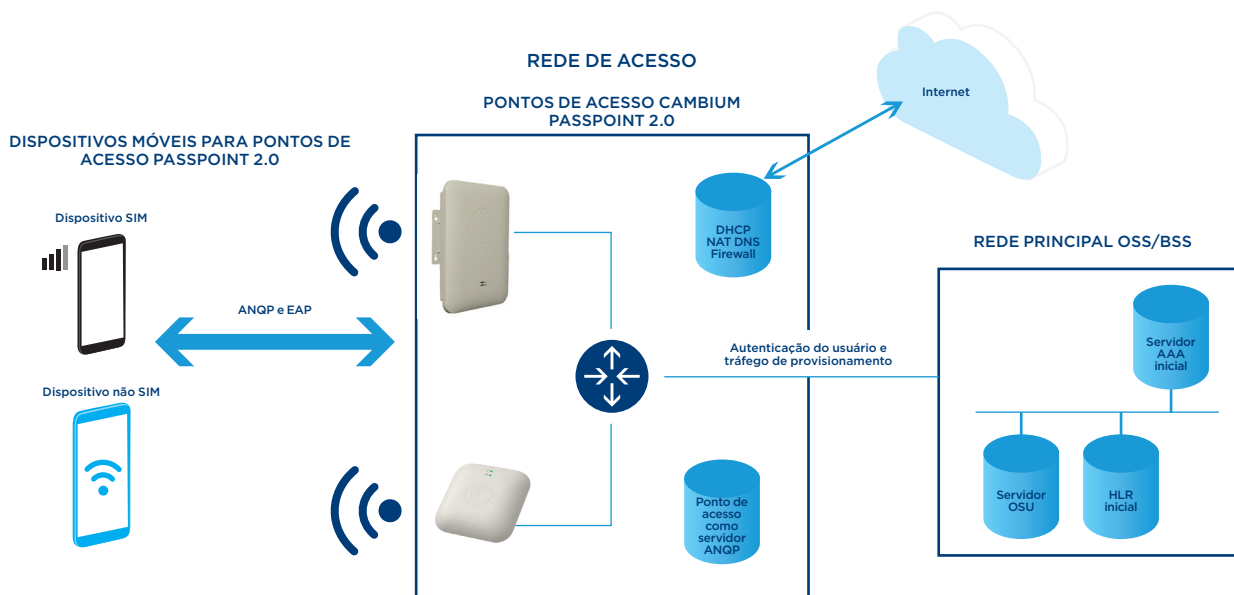

RF COM OTIMIZAÇÃO

AUTOMÁTICA PASSPOINT (HOTSPOT 2.0)

TUNELAMENTO GRE

SUPOORTE A EAP-SIM/EAP-AKA

PODEROSO PORTAL CATIVO

Name	IP Address	MAC Address	Manufact...	WLAN	BSS	SNR	Band	Upload	Download
INDI-823PR11	192.168.10.100	AA-4E-33-5F-6D-2C	Intel	CloudDeme...	-47 dBm	42.08	2.4GHz	2.7 MB	2.0 MB

“A transferência de WiFi responderá por quase 60% do tráfego de dados móveis até 2019.”

“Espera-se que a visualização de vídeos em dispositivos móveis cresça 55% por ano até 2021.”

WIFI INTERNO cnPILOT™ E400

WIFI EXTERNO cnPILOT™ E500

- Rádios de banda dupla, 802.11ac.
- Opções extensas de portal cativo, incluindo jardim murado, vouchers e SMS-OTP.
- Tunelamento de tráfego SoftGRE (L2GRE).
- Suporte a portal externo, incluindo Cloud-4wi, PurpleWiFi, Encapto, Jaze Networks e muito mais.
- Suporte a Passpoint (Hotspot2.0) para uma estreita integração com as redes centrais da operadora.
- Melhor desempenho e capacidade da categoria: Rádios para 256 clientes, 16 WLANs e alta potência de transmissão.
- Filtro de coexistência LTE.
- IP67 com design robusto para instalação externa.

Os **pontos de acesso** cnPilot suportam a integração fácil com um núcleo de operadores de rede móvel e oferecem várias opções de tráfego de dados (pontamento local, tunelamento, etc.), juntamente com autenticação flexível de usuário e mecanismos de integração. A transferência de tráfego de voz com chamada VoWiFi não só lida com o aumento das cargas de dados móveis de uma forma financeiramente acessível, mas também melhora a experiência de usuário de seus assinantes móveis.